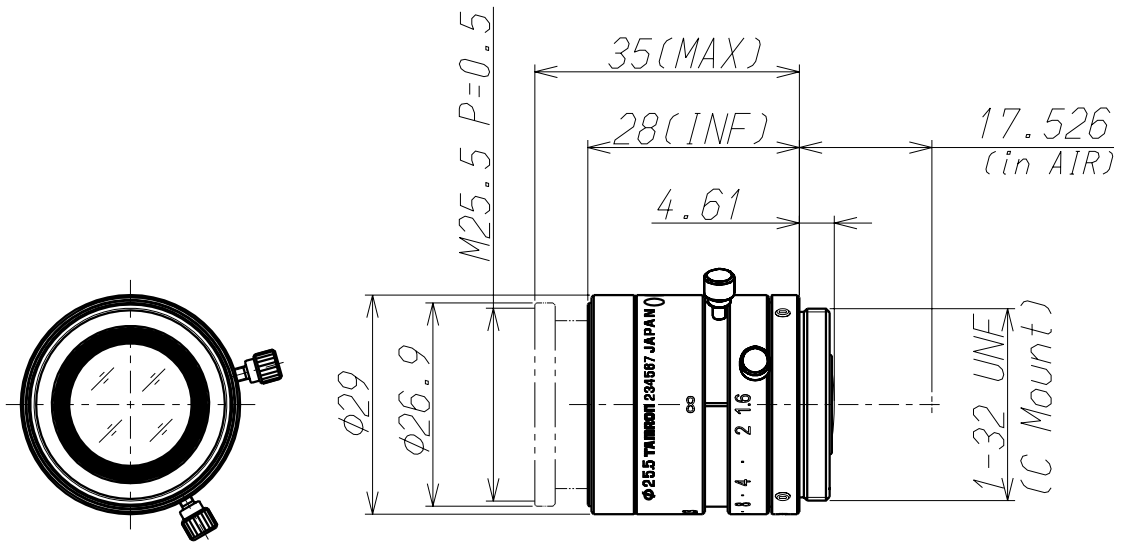

# M118FM25

Imager Size	CCDサイズ	1/1.8
Mount Type	マウント	C
Focal Length	焦点距離	25mm
Aperture Range	絞り範囲	1.6~16
Angle of View(Horizontal×Vertical) 画角(水平×垂直)	1/1.8	16.6°×12.5°
	1/2	14.6°×11.0°
	1/3	11.0°×8.2°
Focusing Range	フォーカス範囲	0.1m ~ ∞
Operation 操作方法	Focus フォーカス	Manual w/Lock 手動 ロック付き
	Iris アイリス	Manual w/Lock 手動 ロック付き
Filter Size	フィルターネジ径	M25.5 P=0.5mm
Back Focus(in air)	バックフォーカス(in air)	12.92mm
Weight	重量	39 g
Operating Temperature	動作温度範囲	-10℃~+60℃